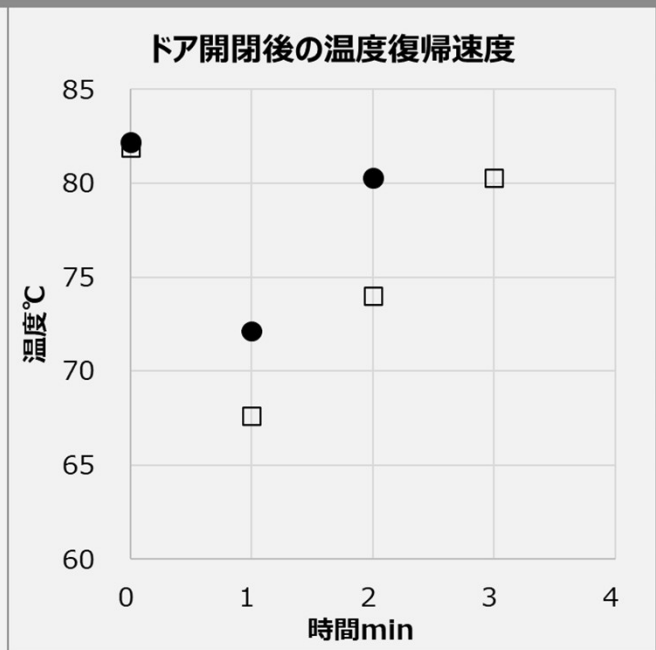

項目	仕様
型式	PSH-30シリーズ
サイズ (梱包)	538×353×205mm (600×400×350mm)
重量	約20kg (12、8kgに分けて持ち運び可能)
電源/消費電力	AC100V / 1326W
余熱時間目安	40分
タイマー時間	2、6時間の2機種
温度	～90℃
防水	IPX4
ローリュウタイプ	以下の合計4パターン 左図：絹鳴（線香花火のような） 右図：清流、調和、咆哮（右へ行くほど豪快）

温度テスト結果

試験環境

幅120×奥行80×高さ180cm
環境温度20℃

温度計測場所：底部から110cm
(身長175cmの方が座った時の胸部高さ)

試験結果

● 弊社(100V / 1326W)
□ 北欧製ベンチマーク品(200V / 2200W)

YouZen

Tokyo · Japan