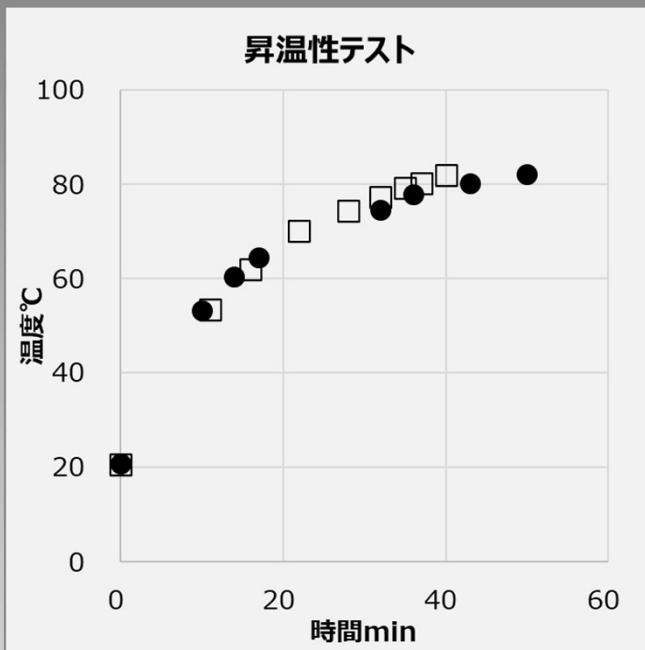

項目	仕様
型式	PSH-30シリーズ
サイズ (梱包)	538×353×205mm (600×400×350mm)
重量	約20kg (12、8kgに分けて持ち運び可能)
電源/消費電力	AC100V / 1326W
余熱時間目安	40分
タイマー時間	2、6時間の2機種
温度	～90℃
防水	IPX4
ローリュウタイプ	以下の合計4パターン 左図：絹鳴（線香花火のような） 右図：清流、調和、咆哮（右へ行くほど豪快）

温度テスト結果

試験環境

幅120×奥行80×高さ180cm
環境温度20℃

温度計測場所：底部から110cm
(身長175cmの方が座った時の胸部高さ)

試験結果

● 弊社(100V / 1326W)
□ 北欧製ベンチマーク品(200V / 2200W)

YouZen

Tokyo · Japan